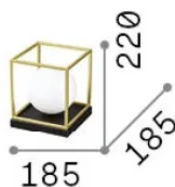

Info sorgente e prestazionali

Sorgente integrata	Light bulb (not included)
Sorgente sostituibile	No
Potenza	E14 max 1 x 28 W
Emissione	Diffuse
Consumo massimo	-
Lampadina consigliata	101217 E14 SFERA 4W 3000K CRI80 BIANCO