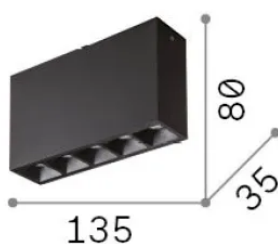

Info generali

Interno - Lampade da soffitto

Indoor ceiling mounted projector with integrated LED sources and direct light emission

Ean	8021696248530
Articolo	LIKA PL 12W 3000K BIANCO
Installazione	Lampade da soffitto
Garanzia	5 years
Peso lordo	0.45 kg
Volume	0.0012 m ³

Info sorgente e prestazionali

Sorgente integrata	Integrated LED module
Sorgente sostituibile	Replaceable (by qualified operators only)
Potenza	12,5 W
Emissione	Direct
Consumo massimo	max 12,5 W
Caratteristiche LED	LED SMD OSRAM
CCT LED	3000 K
Durata LED (t. 25°C)	50000 h
CRI	> 90
SDCM	3
Fascio luminoso	44°
UGR massimo	< 16
Flusso sorgente	1000 lm
Flusso utile	670 lm
Rischio fotobiologico	2