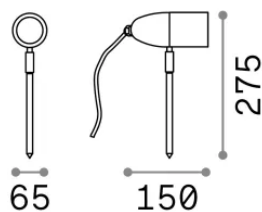

Info sorgente e prestazionali

Sorgente integrata	Light bulb (not included)
Sorgente sostituibile	No
Potenza	G9 max 1 x 15 W
Emissione	Direct
Consumo massimo	-
Lampadina consigliata	307879 G9 4.0W 4000K CR180