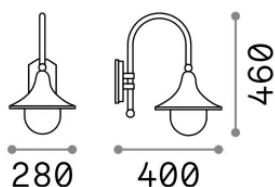

Info generali

Esterno - Applique

Outdoor wall mounted lamp with enhanced protection and diffuse light emission

Ean	8021696246819
Articolo	CIMA AP1 ANTRACITE
Installazione	Applique
Garanzia	5 years
Peso lordo	2.39 kg
Volume	0.0516 m ³

Info tecniche e installative

Peso netto	1.84 kg
Classe di isolamento	I
Grado di protezione	IP43
Conformità	CE
Temperatura d'esercizio	-
Dimmer	Non-dimmable
Alimentazione	220-240 V AC
Alimentatore	Not required

Info sorgente e prestazionali

Sorgente integrata	Light bulb (not included)
Sorgente sostituibile	No
Potenza	E27 max 1 x 52 W
Emissione	Diffuse
Consumo massimo	-
Lampadina consigliata	153964 E27 GOCCIA 08W 4000K CRI80 TRASP