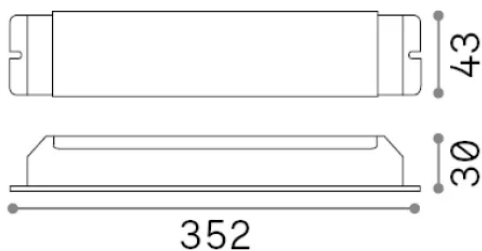

Info generali

Lampadine e accessori - Driver

Ean	8021696244594
Articolo	ALIMENTATORE 1-10V 150W 24Vdc
Installazione	-
Garanzia	5 years
Peso lordo	0.76 kg
Volume	0.000735 m ³

Info tecniche e installative

Peso netto	0.72 kg
Classe di isolamento	I
Grado di protezione	IP20
Conformità	-
Dimmer	1
Alimentazione	220-240 V AC
Output Alimentazione	