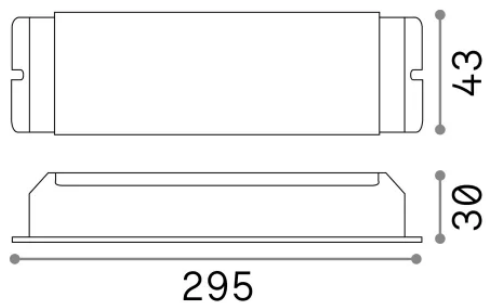

## Lampadine e accessori - Driver

<b>Ean</b>	8021696244563
<b>Articolo</b>	ALIMENTATORE DALI/PUSH 080W 24Vdc
<b>Installazione</b>	-
<b>Garanzia</b>	5 years
<b>Peso lordo</b>	0.5 kg
<b>Volume</b>	0.000392 m <sup>3</sup>

## Info tecniche e installative

<b>Peso netto</b>	0.47 kg
<b>Classe di isolamento</b>	I
<b>Grado di protezione</b>	IP20
<b>Conformità</b>	-
<b>Dimmer</b>	1
<b>Alimentazione</b>	220-240 V AC
<b>Output Alimentazione</b>	