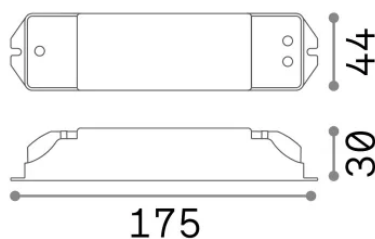

## Lampadine e accessori - Driver

<b>Ean</b>	8021696244549
<b>Articolo</b>	ALIMENTATORE DALI/PUSH 036W 24Vdc
<b>Installazione</b>	-
<b>Garanzia</b>	5 years
<b>Peso lordo</b>	0.18 kg
<b>Volume</b>	0.000284 m <sup>3</sup>

## Info tecniche e installative

<b>Peso netto</b>	0.16 kg
<b>Classe di isolamento</b>	II
<b>Grado di protezione</b>	IP20
<b>Conformità</b>	-
<b>Dimmer</b>	1
<b>Alimentazione</b>	100-240 V AC
<b>Output Alimentazione</b>	