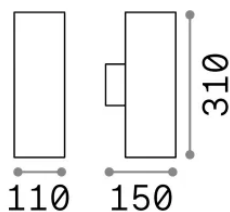

Info generali

Esterno - Applique

Outdoor wall mounted lamp with multiple sources and direct/indirect light emission

Ean	8021696236858
Articolo	GUN AP2 BIG ANTRACITE
Installazione	Applique
Garanzia	5 years
Peso lordo	1.75 kg
Volume	0.006732 m ³

Info tecniche e installative

Peso netto	1.35 kg
Classe di isolamento	I
Grado di protezione	IP54
Conformità	CE
Temperatura d'esercizio	-15° ~ +45 °C
Dimmer	Non-dimmable
Alimentazione	220-240 V AC
Alimentatore	Not required