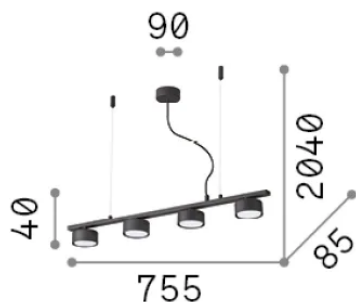

Info generali

Interno - Sospensioni

Indoor suspended lamp with multiple sources and direct light emission

Ean	8021696235455
Articolo	MINOR LINEAR SP4
Installazione	Sospensioni
Garanzia	5 years
Peso lordo	2.41 kg
Volume	0.01476 m ³

Info tecniche e installative

Peso netto	1.65 kg
Classe di isolamento	II
Grado di protezione	IP20
Conformità	CE
Temperatura d'esercizio	0° ~ +40 °C
Dimmer	Non-dimmable
Alimentazione	220-240 V AC
Alimentatore	Not required

Info sorgente e prestazionali

Sorgente integrata	Light bulb (included)
Sorgente sostituibile	Replaceable
Potenza	GX53 max 4 x 9 W
Emissione	Direct
Consumo massimo	-
Lampadina inclusa	123936 GX53 9W 3000K CRI80
Lampadina consigliata	123936 GX53 9W 3000K CRI80