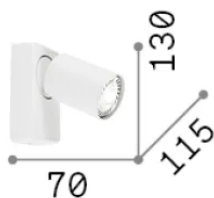

Info generali

Interno - Applique

Indoor ceiling or wall mounted adjustable projector with direct light emission

Ean	8021696229027
Articolo	RUDY AP1 ROUND BIANCO
Installazione	Applique
Garanzia	5 years
Peso lordo	0.35 kg
Volume	0.00112 m ³

Info tecniche e installative

Peso netto	0.27 kg
Classe di isolamento	II
Grado di protezione	IP20
Conformità	CE
Temperatura d'esercizio	0° ~ +40 °C
Dimmer	Non-dimmable
Alimentazione	220-240 V AC
Alimentatore	Not required

Info sorgente e prestazionali

Sorgente integrata	Light bulb (included)
Sorgente sostituibile	Replaceable
Potenza	GU10 max 1 x 35 W
Emissione	Direct
Consumo massimo	-
Lampadina inclusa	123943 GU10 07W 540Lm 3000K CR190
Lampadina consigliata	123943 GU10 07W 540Lm 3000K CR190