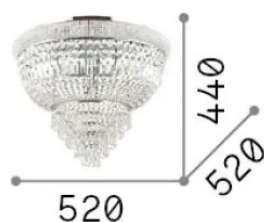

Info sorgente e prestazionali

Sorgente integrata	Light bulb (not included)
Sorgente sostituibile	No
Potenza	E14 max 6 x 28 W
Emissione	Diffuse
Consumo massimo	-
Lampadina consigliata	101224 E14 OLIVA 4W 3000K CRI80 TRASP