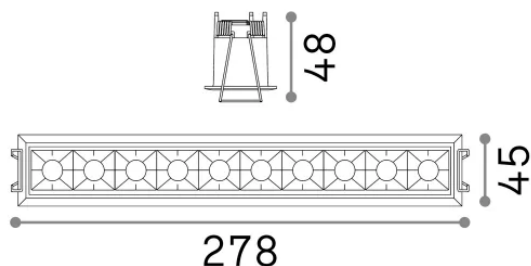

## Tecnico - Lampade da incasso

Indoor ceiling recessed projector with integrated LED sources and direct light emission

<b>Ean</b>	8021696206233
<b>Articolo</b>	LIKA FI TRIM 20W 3000K BIANCO
<b>Installazione</b>	Lampade da incasso
<b>Garanzia</b>	5 years
<b>Peso lordo</b>	0.63 kg
<b>Volume</b>	0.002176 m <sup>3</sup>

## Info sorgente e prestazionali

<b>Sorgente integrata</b>	Integrated LED module
<b>Sorgente sostituibile</b>	Replaceable (by qualified operators only)
<b>Potenza</b>	20 W
<b>Emissione</b>	Direct
<b>Consumo massimo</b>	max 20 W
<b>Caratteristiche LED</b>	LED SMD OSRAM
<b>CCT LED</b>	3000 K
<b>Durata LED (t. 25°c)</b>	50000 h
<b>CRI</b>	> 90
<b>SDCM</b>	3
<b>Fascio luminoso</b>	29°
<b>UGR massimo</b>	< 16
<b>Flusso sorgente</b>	2000 lm
<b>Flusso utile</b>	1390 lm
<b>Rischio fotobiologico</b>	2