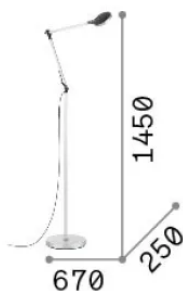

Info generali

Interno - Lampade da terra

Indoor floor adjustable and dimmable lamp with integrated LED sources, in-built switch and direct light emission

Ean	8021696204949
Articolo	FUTURA PT NERO
Installazione	Lampade da terra
Garanzia	5 years
Peso lordo	4.64 kg
Volume	0.009984 m ³

Info tecniche e installative

Peso netto	4.44 kg
Classe di isolamento	II
Grado di protezione	IP20
Conformità	CE
Temperatura d'esercizio	0° ~ +40 °C
Dimmer	1, Touch dimmer
Alimentazione	100-240 V AC 50/60 Hz
Alimentatore	In-built, included Replaceable, electronic

Info sorgente e prestazionali

Sorgente integrata	Integrated LED module
Sorgente sostituibile	No
Potenza	LED 12,5 W
Emissione	Direct
Consumo massimo	max 12,5 W
Caratteristiche LED	LED SMD
CCT LED	4000 K
Durata LED (t. 25°c)	25000 h
CRI	> 90
SDCM	3
Flusso sorgente	1050 lm
Flusso utile	550 lm
Potenza in stand-by	< 0.50 W