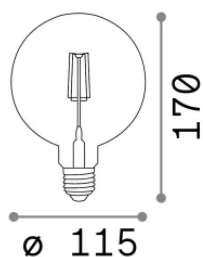

Info generali

Lampadine e accessori - Pearl

Non-dimmable decorative light bulb with integrated LED sources and diffuse light emission

Ean	8021696201290
Articolo	E27 PEARL 4W 1800K AMBRA
Installazione	Light bulb
Garanzia	5 years
Peso lordo	0.2 kg
Volume	0.002656 m³

Info tecniche e installative

Peso netto	0.11 kg
Classe di isolamento	-
Conformità	CE
Alimentazione	220-240 V AC 50 Hz
Dimmer	Non-dimmable, On-Off
Alimentatore	Not required

Info sorgente e prestazionali

Potenza	4 W
Emissione	Diffuse
Consumo massimo	max 4 W
CCT LED	1800 K
Durata LED (t. 25°C)	15000 h
CRI	> 80
Fascio luminoso	-
Flusso utile	360 lm