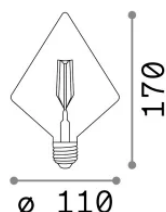

Info generali

Lampadine e accessori - Pyramid

Non-dimmable decorative light bulb with integrated LED sources and diffuse light emission

Ean	8021696201276
Articolo	E27 PYRAMID 4W 1800K AMBRA
Installazione	Light bulb
Garanzia	5 years
Peso lordo	0.2 kg
Volume	0.002592 m ³

Info tecniche e installative

Peso netto	0.11 kg
Classe di isolamento	-
Conformità	CE
Alimentazione	220-240 V AC 50 Hz
Dimmer	Non-dimmable, On-Off
Alimentatore	Not required

Info sorgente e prestazionali

Potenza	4 W
Emissione	Diffuse
Consumo massimo	max 4 W
CCT LED	1800 K
Durata LED (t. 25°C)	15000 h
CRI	> 80
Fascio luminoso	-
Flusso utile	360 lm