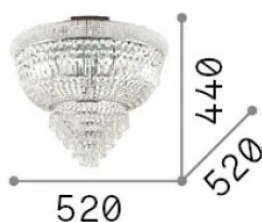

Info generali

Interno - Lampade da soffitto

Indoor ceiling mounted chandelier light with multiple sources and diffuse light emission

Ean	8021696201016
Articolo	DUBAI PL6 OTTONE
Installazione	Lampade da soffitto
Garanzia	5 years
Peso lordo	9.18 kg
Volume	0.134378 m ³

Info sorgente e prestazionali

Sorgente integrata	Light bulb (not included)
Sorgente sostituibile	No
Potenza	E14 max 6 x 28 W
Emissione	Diffuse
Consumo massimo	-
Lampadina consigliata	101224 E14 OLIVA 4W 3000K CRI80 TRASP