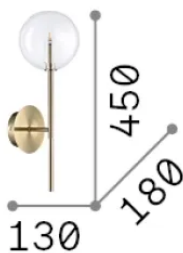

Info sorgente e prestazionali

Sorgente integrata	Light bulb (included)
Sorgente sostituibile	Replaceable
Potenza	G4 max 1 x 2 W
Emissione	Diffuse
Consumo massimo	-
Lampadina inclusa	222257 G4 2.0W 3000K CRI80
Lampadina consigliata	222257 G4 2.0W 3000K CRI80