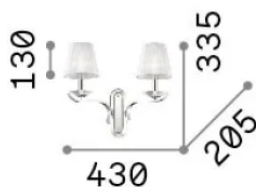

Info generali

Interno - Applique

Indoor wall mounted chandelier light with multiple sources and diffuse light emission

Ean	8021696197708
Articolo	PEGASO AP2 OTTONE
Installazione	Applique
Garanzia	5 years
Peso lordo	2.24 kg
Volume	0.027434 m ³

Info sorgente e prestazionali

Sorgente integrata	Light bulb (not included)
Sorgente sostituibile	No
Potenza	E14 max 2 x 28 W
Emissione	Diffuse
Consumo massimo	-
Lampadina consigliata	101231 E14 OLIVA 4W 3000K CRI80 BIANCO