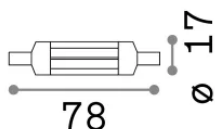

Info generali

Lampadine e accessori - Lampadine r7s

Non-dimmable light bulb with integrated LED sources and diffuse light emission

Ean	8021696189109
Articolo	R7s COB 05W 560Lm 3000K CRI80
Installazione	Light bulb
Garanzia	5 years
Peso lordo	0.01 kg
Volume	3.4e-05 m ³

Info tecniche e installative

Peso netto	0.01 kg
Classe di isolamento	-
Conformità	CE
Alimentazione	220-240 V AC 50 Hz
Dimmer	Non-dimmable, On-Off
Alimentatore	Not required

Info sorgente e prestazionali

Potenza	5 W
Emissione	Diffuse
Consumo massimo	max 5 W
CCT LED	3000 K
Durata LED (t. 25°C)	20000 h
CRI	> 80
Fascio luminoso	-
Flusso utile	560 lm