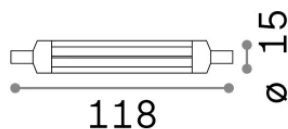

Info generali

Lampadine e accessori - Lampadine r7s

Non-dimmable light bulb with integrated LED sources and diffuse light emission

Ean	8021696189093
Articolo	R7s COB 13W 760Lm 3000K CRI80
Installazione	Light bulb
Garanzia	5 years
Peso lordo	0.01 kg
Volume	4.8e-05 m ³

Info tecniche e installative

Peso netto	0.01 kg
Classe di isolamento	-
Conformità	CE
Alimentazione	220-240 V AC 50 Hz
Dimmer	Non-dimmable, On-Off
Alimentatore	Not required

Info sorgente e prestazionali

Potenza	13 W
Emissione	Diffuse
Consumo massimo	max 13 W
CCT LED	3000 K
Durata LED (t. 25°C)	20000 h
CRI	> 80
Fascio luminoso	-
Flusso utile	760 lm