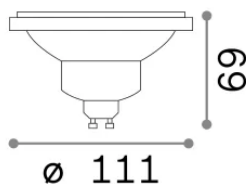

Info generali

Lampadine e accessori - Lampadine gu10

Non-dimmable light bulb with integrated LED sources and direct light emission

Ean	8021696189031
Articolo	GU10 10W 750Lm 3000K CRI80
Installazione	Light bulb
Garanzia	5 years
Peso lordo	0.11 kg
Volume	0.001296 m ³

Info tecniche e installative

Peso netto	0.09 kg
Classe di isolamento	-
Conformità	CE
Alimentazione	220-240 V AC 50 Hz
Dimmer	Non-dimmable, On-Off
Alimentatore	Not required

Info sorgente e prestazionali

Potenza	10 W
Emissione	Direct
Consumo massimo	max 10 W
CCT LED	3000 K
Durata LED (t. 25°C)	15000 h
CRI	> 80
Fascio luminoso	22 °
Flusso utile	750 lm
Rischio fotobiologico	1