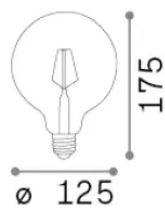

Info generali

Lampadine e accessori - Globo big

Dimmable light bulb with integrated LED sources and diffuse light emission

Ean	8021696188959
Articolo	E27 GLOBO D125 08W 3000K CRI80 TRASP DIMM
Installazione	Light bulb
Garanzia	5 years
Peso lordo	0.15 kg
Volume	0.003335 m ³

Info tecniche e installative

Peso netto	0.1 kg
Classe di isolamento	-
Conformità	CE
Alimentazione	220-240 V AC 50 Hz
Dimmer	1, TRIAC
Alimentatore	Not required

Info sorgente e prestazionali

Potenza	8 W
Emissione	Diffuse
Consumo massimo	max 8 W
CCT LED	3000 K
Durata LED (t. 25°C)	15000 h
CRI	> 80
Fascio luminoso	-
Flusso utile	680 lm
Rischio fotobiologico	1
Potenza in stand-by	< 0.50 W