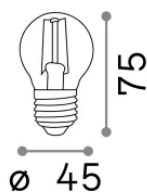

Info generali

Lampadine e accessori - Sfera

Dimmable light bulb with integrated LED sources and diffuse light emission

Ean	8021696188942
Articolo	E27 SFERA 4W 3000K CRI80 TRASP DIMM
Installazione	Light bulb
Garanzia	5 years
Peso lordo	0.04 kg
Volume	0.000213 m ³

Info tecniche e installative

Peso netto	0.04 kg
Classe di isolamento	-
Conformità	CE
Alimentazione	220-240 V AC 50 Hz
Dimmer	1, TRIAC
Alimentatore	Not required

Info sorgente e prestazionali

Potenza	4 W
Emissione	Diffuse
Consumo massimo	max 4 W
CCT LED	3000 K
Durata LED (t. 25°C)	15000 h
CRI	> 80
Fascio luminoso	-
Flusso utile	400 lm
Rischio fotobiologico	1
Potenza in stand-by	< 0.50 W