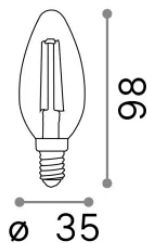

Info generali

Lampadine e accessori - Oliva

Dimmable light bulb with integrated LED sources and diffuse light emission

Ean	8021696188928
Articolo	E14 OLIVA 4W 3000K CRI80 TRASP DIMM
Installazione	Light bulb
Garanzia	5 years
Peso lordo	0.03 kg
Volume	0.000129 m ³

Info tecniche e installative

Peso netto	0.03 kg
Classe di isolamento	-
Conformità	CE
Alimentazione	220-240 V AC 50 Hz
Dimmer	1, TRIAC
Alimentatore	Not required

Info sorgente e prestazionali

Potenza	4 W
Emissione	Diffuse
Consumo massimo	max 4 W
CCT LED	3000 K
Durata LED (t. 25°C)	15000 h
CRI	> 80
Fascio luminoso	-
Flusso utile	400 lm
Rischio fotobiologico	1
Potenza in stand-by	< 0.50 W