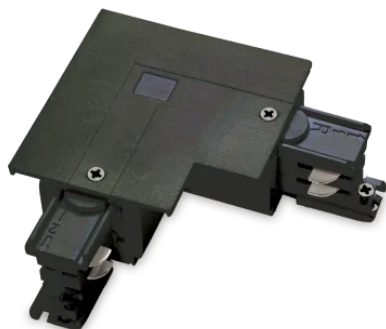

Info generali**Tecnico - Accessorio**

Ean	8021696188102
Articolo	LINK 3-PHASE TRIM GIUNTO A L INTERNO ON-OFF NE
Installazione	Accessorio
Garanzia	5 years
Peso lordo	0.14 kg
Volume	0.000484 m ³

Info tecniche e installative

Peso netto	0.13 kg
Conformità	CE
Tipo accessorio	-
Alimentazione	120-240 V AC