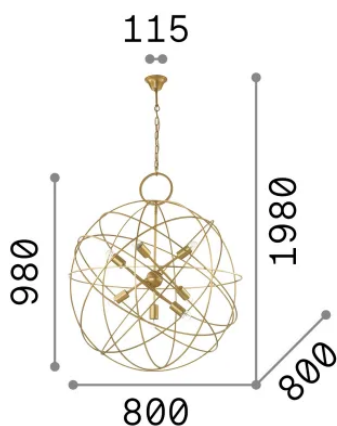

## Interno - Sospensioni

Indoor suspended lamp with multiple sources and diffuse light emission

<b>Ean</b>	8021696156033
<b>Articolo</b>	KONSE SP7
<b>Installazione</b>	Sospensioni
<b>Garanzia</b>	5 years
<b>Peso lordo</b>	0.8 kg
<b>Volume</b>	0.7371 m <sup>3</sup>

## Info sorgente e prestazionali

<b>Sorgente integrata</b>	Light bulb (not included)
<b>Sorgente sostituibile</b>	No
<b>Potenza</b>	E27 max 7 x 60 W
<b>Emissione</b>	Diffuse
<b>Consumo massimo</b>	-
<b>Lampadina consigliata</b>	119571 E27 GOCCIA 08W 3000K CRI80 TRASP