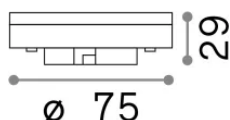

Info generali

Lampadine e accessori - Lampadine gx53

Non-dimmable light bulb with integrated LED sources and direct light emission

Ean	8021696154008
Articolo	GX53 9W 4000K CRI80
Installazione	Light bulb
Garanzia	5 years
Peso lordo	0.03 kg
Volume	0.000169 m ³

Info tecniche e installative

Peso netto	0.03 kg
Classe di isolamento	-
Conformità	CE
Alimentazione	220-240 V AC 50 Hz
Dimmer	Non-dimmable, On-Off
Alimentatore	Not required

Info sorgente e prestazionali

Potenza	9 W
Emissione	Direct
Consumo massimo	max 9 W
CCT LED	4000 K
Durata LED (t. 25°C)	25000 h
CRI	> 80
Fascio luminoso	110 °
Flusso utile	1000 lm