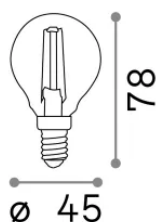

Info sorgente e prestazionali

Potenza	4 W
Emissione	Diffuse
Consumo massimo	max 4 W
CCT LED	4000 K
Durata LED (t. 25°C)	25000 h
CRI	> 80
Fascio luminoso	-
Flusso utile	520 lm
Rischio fotobiologico	EXEMPT