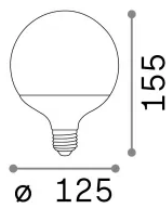

### Lampadine e accessori - Globo big

Non-dimmable light bulb with integrated LED sources and diffuse light emission

<b>Ean</b>	8021696152004
<b>Articolo</b>	E27 GLOBO D125 18W 4000K CRI80 BIANCO
<b>Installazione</b>	Light bulb
<b>Garanzia</b>	5 years
<b>Peso lordo</b>	0.15 kg
<b>Volume</b>	0.002304 m <sup>3</sup>

## Info sorgente e prestazionali

<b>Potenza</b>	18 W
<b>Emissione</b>	Diffuse
<b>Consumo massimo</b>	max 18 W
<b>CCT LED</b>	4000 K
<b>Durata LED (t. 25°C)</b>	25000 h
<b>CRI</b>	> 80
<b>Fascio luminoso</b>	-
<b>Flusso utile</b>	2300 lm
<b>Rischio fotobiologico</b>	EXEMPT