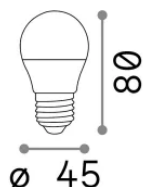

Info generali

Lampadine e accessori - Sfera

Non-dimmable light bulb with integrated LED sources and diffuse light emission

Ean	8021696151960
Articolo	E27 SFERA 6W 4000K CRI80 BIANCO
Installazione	Light bulb
Garanzia	5 years
Peso lordo	0.05 kg
Volume	0.000172 m ³

Potenza	6 W
Emissione	Diffuse
Consumo massimo	max 6 W
CCT LED	4000 K
Durata LED (t. 25°C)	25000 h
CRI	> 80
Fascio luminoso	-
Flusso utile	580 lm
Rischio fotobiologico	EXEMPT