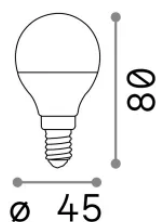

Info sorgente e prestazionali

Potenza	6 W
Emissione	Diffuse
Consumo massimo	max 6 W
CCT LED	4000 K
Durata LED (t. 25°C)	25000 h
CRI	> 80
Fascio luminoso	-
Flusso utile	580 lm
Rischio fotobiologico	EXEMPT