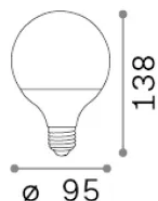

Info generali

Lampadine e accessori - Globo small

Non-dimmable light bulb with integrated LED sources and diffuse light emission

Ean	8021696151779
Articolo	E27 GLOBO D095 14W 3000K CRI80 BIANCO
Installazione	Light bulb
Garanzia	5 years
Peso lordo	0.15 kg
Volume	0.0014 m ³

Info sorgente e prestazionali

Potenza	14 W
Emissione	Diffuse
Consumo massimo	max 14 W
CCT LED	3000 K
Durata LED (t. 25°c)	25000 h
CRI	> 80
Fascio luminoso	-
Flusso utile	1630 lm
Rischio fotobiologico	EXEMPT