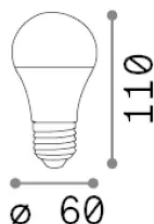

Info sorgente e prestazionali

Potenza	9 W
Emissione	Diffuse
Consumo massimo	max 9 W
CCT LED	3000 K
Durata LED (t. 25°C)	25000 h
CRI	> 80
Fascio luminoso	-
Flusso utile	970 lm
Rischio fotobiologico	EXEMPT