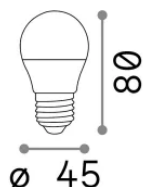

Info generali

Lampadine e accessori - Sfera

Non-dimmable light bulb with integrated LED sources and diffuse light emission

Ean	8021696151755
Articolo	E27 SFERA 6W 3000K CRI80 BIANCO
Installazione	Light bulb
Garanzia	5 years
Peso lordo	0.05 kg
Volume	0.000172 m ³

Potenza	6 W
Emissione	Diffuse
Consumo massimo	max 6 W
CCT LED	3000 K
Durata LED (t. 25°C)	25000 h
CRI	> 80
Fascio luminoso	-
Flusso utile	550 lm
Rischio fotobiologico	EXEMPT