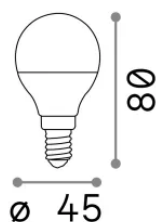

### Lampadine e accessori - Sfera

Non-dimmable light bulb with integrated LED sources and diffuse light emission

<b>Ean</b>	8021696151731
<b>Articolo</b>	E14 SFERA 6W 3000K CRI80 BIANCO
<b>Installazione</b>	Light bulb
<b>Garanzia</b>	5 years
<b>Peso lordo</b>	0.05 kg
<b>Volume</b>	0.000172 m <sup>3</sup>

## Info sorgente e prestazionali

<b>Potenza</b>	6 W
<b>Emissione</b>	Diffuse
<b>Consumo massimo</b>	max 6 W
<b>CCT LED</b>	3000 K
<b>Durata LED (t. 25°C)</b>	25000 h
<b>CRI</b>	> 80
<b>Fascio luminoso</b>	-
<b>Flusso utile</b>	550 lm