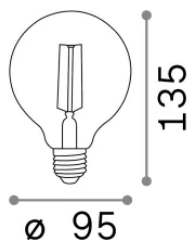

Info generali

Lampadine e accessori - Globo small

Non-dimmable light bulb with integrated LED sources and diffuse light emission

Ean	8021696151717
Articolo	E27 GLOBO D095 04W 2200K CRI80 AMBRA
Installazione	Light bulb
Garanzia	5 years
Peso lordo	0.12 kg
Volume	0.001628 m ³

Info tecniche e installative

Peso netto	0.06 kg
Classe di isolamento	-
Conformità	CE
Alimentazione	220-240 V AC 50 Hz
Dimmer	Non-dimmable, On-Off
Alimentatore	Not required

Info sorgente e prestazionali

Potenza	4 W
Emissione	Diffuse
Consumo massimo	max 4 W
CCT LED	2200 K
Durata LED (t. 25°C)	15000 h
CRI	> 80
Fascio luminoso	-
Flusso utile	400 lm
Rischio fotobiologico	1