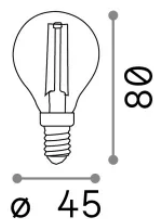

Info generali

Lampadine e accessori - Sfera

Non-dimmable light bulb with integrated LED sources and diffuse light emission

Ean	8021696151656
Articolo	E14 SFERA 4W 2200K CRI80 AMBRA
Installazione	Light bulb
Garanzia	5 years
Peso lordo	0.03 kg
Volume	0.000225 m ³

Info tecniche e installative

Peso netto	0.02 kg
Classe di isolamento	-
Conformità	CE
Alimentazione	220-240 V AC 50 Hz
Dimmer	Non-dimmable, On-Off
Alimentatore	Not required

Info sorgente e prestazionali

Potenza	4 W
Emissione	Diffuse
Consumo massimo	max 4 W
CCT LED	2200 K
Durata LED (t. 25°C)	15000 h
CRI	> 80
Fascio luminoso	-
Flusso utile	340 lm
Rischio fotobiologico	1