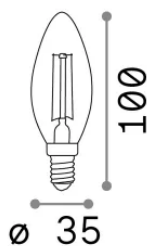

Info generali

Lampadine e accessori - Oliva

Non-dimmable light bulb with integrated LED sources and diffuse light emission

Ean	8021696151649
Articolo	E14 OLIVA 4W 2200K CRI80 AMBRA
Installazione	Light bulb
Garanzia	5 years
Peso lordo	0.03 kg
Volume	0.000135 m ³

Info tecniche e installative

Peso netto	0.02 kg
Classe di isolamento	-
Conformità	CE
Alimentazione	220-240 V AC 50 Hz
Dimmer	Non-dimmable, On-Off
Alimentatore	Not required

Info sorgente e prestazionali

Potenza	4 W
Emissione	Diffuse
Consumo massimo	max 4 W
CCT LED	2200 K
Durata LED (t. 25°C)	15000 h
CRI	> 80
Fascio luminoso	-
Flusso utile	400 lm
Rischio fotobiologico	1