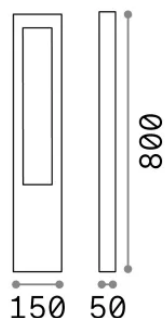

Info generali

Esterno - Lampade da terra

Outdoor ground mounted bollard with direct light emission

Ean	8021696136035
Articolo	VEGA PT1 BIANCO
Installazione	Lampade da terra
Garanzia	5 years
Peso lordo	2.35 kg
Volume	0.009184 m ³

Info sorgente e prestazionali

Sorgente integrata	Light bulb (not included)
Sorgente sostituibile	No
Potenza	G9 max 1 x 15 W
Emissione	Direct
Consumo massimo	-
Lampadina consigliata	307879 G9 4.0W 4000K CRI80