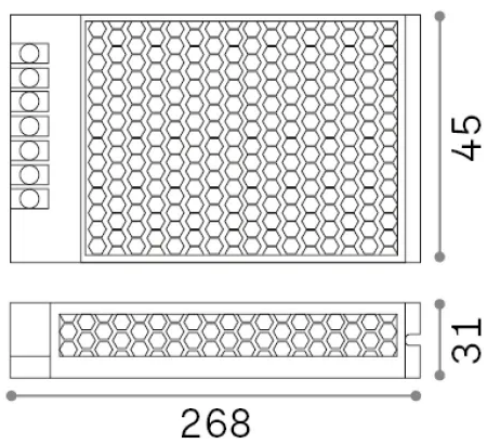

Info generali

Lampadine e accessori - Driver

Ean	8021696124117
Articolo	ALIMENTATORE ON-OFF 150W 24Vdc
Installazione	-
Garanzia	5 years
Peso lordo	0.61 kg
Volume	0.000276 m ³

Info tecniche e installative

Peso netto	0.57 kg
Classe di isolamento	I
Grado di protezione	IP20
Conformità	-
Dimmer	Non-dimmable
Alimentazione	220-240 V AC
Output Alimentazione	

Info sorgente e prestazionali

Consumo massimo	-
------------------------	---