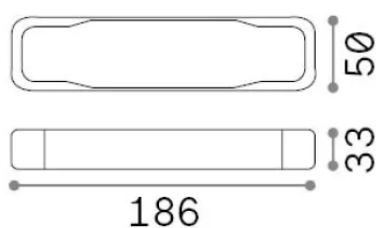

Info sorgente e prestazionali

Consumo massimo	-