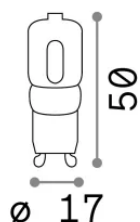

Info sorgente e prestazionali

Potenza	2,5 W
Emissione	Diffuse
Consumo massimo	max 2,5 W
CCT LED	3000 K
Durata LED (t. 25°C)	25000 h
CRI	> 80
Fascio luminoso	-
Flusso utile	170 lm
Rischio fotobiologico	EXEMPT