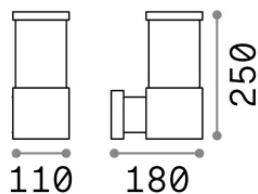

Info sorgente e prestazionali

Sorgente integrata	Light bulb (not included)
Sorgente sostituibile	No
Potenza	E27 max 1 x 42 W
Emissione	Diffuse
Consumo massimo	-
Lampadina consigliata	153957 E27 SFERA 4W 4000K CRI80 TRASP