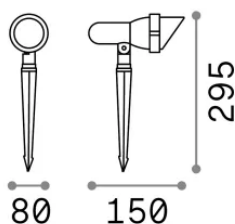

Info generali

Esterno - Proiettori Esterno

Outdoor adjustable projector with direct light emission

Ean	8021696106205
Articolo	TERRA PR1 SMALL BIANCO
Installazione	Proiettori Esterno
Garanzia	5 years
Peso lordo	0.67 kg
Volume	0.00399 m ³

Info tecniche e installative

Peso netto	0.52 kg
Classe di isolamento	II
Grado di protezione	IP65
Conformità	CE
Temperatura d'esercizio	-15° ~ +45 °C
Dimmer	Non-dimmable
Alimentazione	220-240 V AC
Alimentatore	Not required

Info sorgente e prestazionali

Sorgente integrata	Light bulb (not included)
Sorgente sostituibile	No
Potenza	GU10 max 1 x 28 W
Emissione	Direct
Consumo massimo	-
Lampadina consigliata	253497 GU10 05W 430Lm 4000K CR190