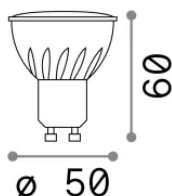

Info generali

Lampadine e accessori - Lampadine gu10

Non-dimmable light bulb with integrated LED sources and direct light emission

| | |
|----------------------|----------------------------|
| Ean | 8021696101378 |
| Articolo | GU10 07W 620Lm 3000K CRI90 |
| Installazione | Light bulb |
| Garanzia | 5 years |
| Peso lordo | 0.04 kg |
| Volume | 0.00015 m ³ |

Info tecniche e installative

| | |
|-----------------------------|-----------------------|
| Peso netto | 0.04 kg |
| Classe di isolamento | - |
| Conformità | CE |
| Alimentazione | 220-240 V AC 50/60 Hz |
| Dimmer | Non-dimmable, On-Off |
| Alimentatore | Not required |

Info sorgente e prestazionali

| | |
|------------------------------|---------|
| Potenza | 7 W |
| Emissione | Direct |
| Consumo massimo | max 7 W |
| CCT LED | 3000 K |
| Durata LED (t. 25°C) | 25000 h |
| CRI | > 90 |
| Fascio luminoso | 108 ° |
| Flusso utile | 620 lm |
| Rischio fotobiologico | EXEMPT |