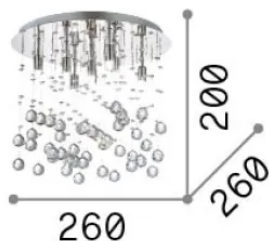

## Interno - Lampade da soffitto

Indoor ceiling mounted chandelier light with multiple sources and diffuse light emission

<b>Ean</b>	8021696094663
<b>Articolo</b>	MOONLIGHT PL5 ORO
<b>Installazione</b>	Lampade da soffitto
<b>Garanzia</b>	5 years
<b>Peso lordo</b>	2.03 kg
<b>Volume</b>	0.012899 m <sup>3</sup>