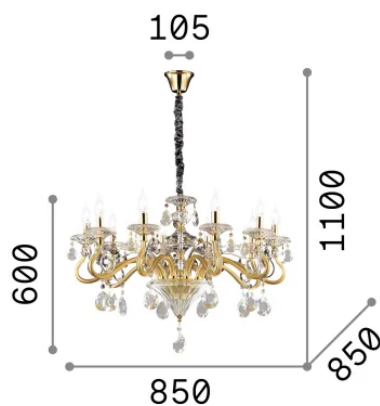

Info generali

Interno - Sospensioni

Indoor suspended chandelier light with multiple sources and diffuse light emission

Ean	8021696087771
Articolo	NEGRESCO SP10
Installazione	Sospensioni
Garanzia	5 years
Peso lordo	18.45 kg
Volume	0.155117 m ³

Info tecniche e installative

Peso netto	14.4 kg
Classe di isolamento	I
Grado di protezione	IP20
Conformità	CE
Temperatura d'esercizio	0° ~ +40 °C
Dimmer	Non-dimmable
Alimentazione	220-240 V AC
Alimentatore	Not required

Info sorgente e prestazionali

Sorgente integrata	Light bulb (not included)
Sorgente sostituibile	No
Potenza	E14 max 10 x 28 W
Emissione	Diffuse
Consumo massimo	-
Lampadina consigliata	101248 E14 CANDELA 4W 3000K CRI80 TRASP