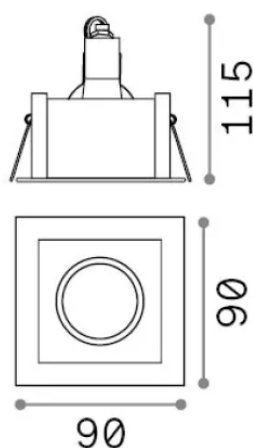

Info sorgente e prestazionali

Sorgente integrata	Light bulb (not included)
Sorgente sostituibile	No
Potenza	GU10 max 1 x 50 W
Emissione	Direct
Consumo massimo	-
Lampadina consigliata	108292 GU10 05W 410Lm 3000K CR190