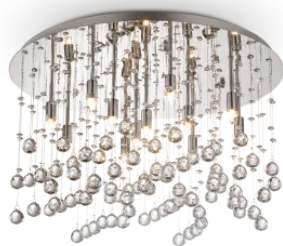

## Interno - Lampade da soffitto

Indoor ceiling mounted chandelier light with multiple sources and diffuse light emission

<b>Ean</b>	8021696077802
<b>Articolo</b>	MOONLIGHT PL12 CROMO
<b>Installazione</b>	Lampade da soffitto
<b>Garanzia</b>	5 years
<b>Peso lordo</b>	8.56 kg
<b>Volume</b>	0.0858 m <sup>3</sup>