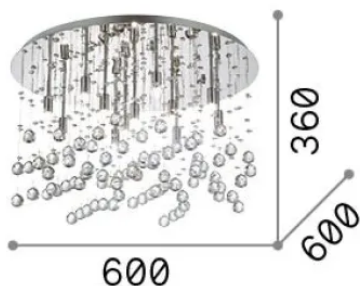

Info sorgente e prestazionali

Sorgente integrata	Light bulb (included)
Sorgente sostituibile	Replaceable
Potenza	G9 max 12 x 40 W
Emissione	Diffuse
Consumo massimo	-
Lampadina inclusa	209043 G9 3.0W 3000K CRI80
Lampadina consigliata	305486 G9 4.0W 3000K CRI80