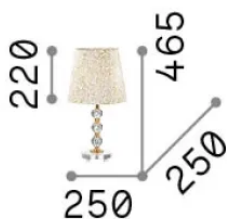

Info generali

Interno - Lampade da tavolo

Indoor table lamp with in-built switch and diffuse light emission

Ean	8021696077741
Articolo	QUEEN TL1 MEDIUM
Installazione	Lampade da tavolo
Garanzia	5 years
Peso lordo	1.36 kg
Volume	-

Info sorgente e prestazionali

Sorgente integrata	Light bulb (not included)
Sorgente sostituibile	No
Potenza	E27 max 1 x 60 W
Emissione	Diffuse
Consumo massimo	-
Lampadina consigliata	119571 E27 GOCCIA 08W 3000K CRI80 TRASP